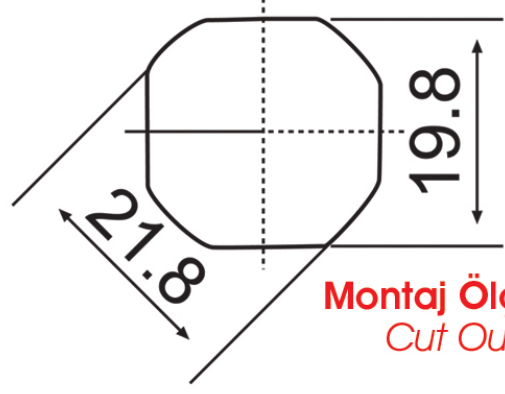

- h:30
- h:35
- h:45
- h:50
- h:60
- h:70
- h:80
- h:90

Montaj Ölçüsü
Cut Out